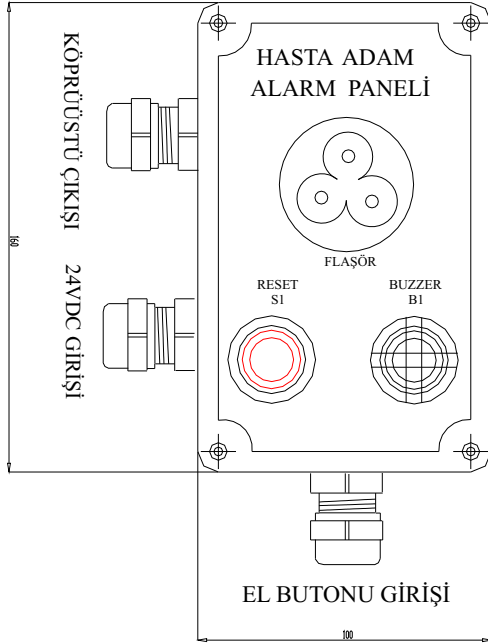

Projection

EL BUTONU

DERİNLİK : 60 mm
IP 65 ALİMİNYUM DÖKÜM

 ELEKTRO DENİZ Group of Companies Tuzla - İstanbul - Türkiye www.elektrodeniz.com		This document is the property of ELEKTRO DENİZ © Elektro Deniz Ltd 2009	
CTG	TITLE	DESIGN	Y.TAŞPINAR
		DRAWN	Y.TAŞPINAR
		CHECK	K.ŞAHİN
		DATE	03.03.2010
SCALE	HASTA ALARM PANELİ		
NTS			
Drawing No	PAGE 1/1		